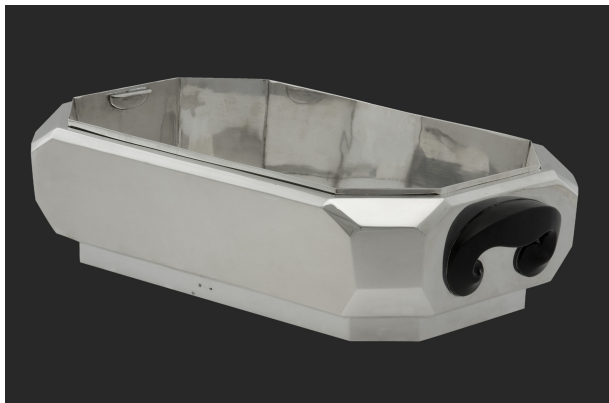

## Centre de table en argent, DELHEID

Ref. TSVC4465

Centre de table en argent faisant office de jardinière de forme rectangulaire à pans tronqués posant sur une bête unie ; il présente deux anses en demi-cercle en ébène. La doublure est en métal argenté.